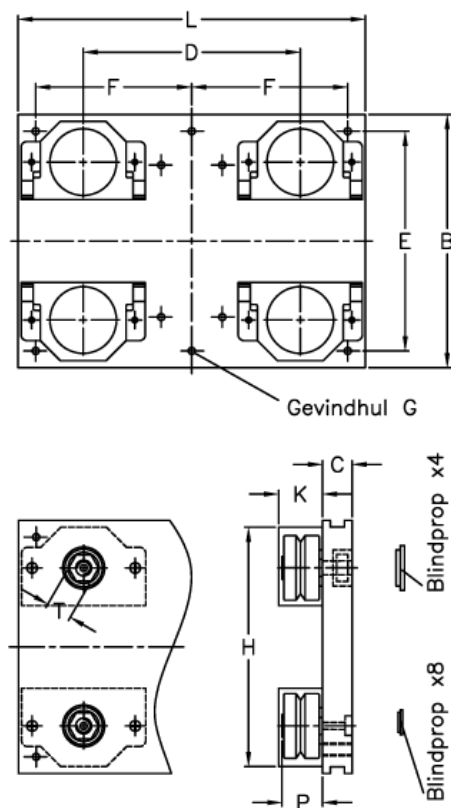

Varenummer: 057113044180101

Beskrivelse: Hepco GV3 vogn AU 44 34 L180 CS

Mål

B	= 116
C	= 14.50
d	= 103
E	= 96
F	= 160
For leje	= 34
For skinne	= M/NM 44
Gevindhul G	= 4 x M8

H	= 116.0
K	= 22.5
L	= 180
P	= 21.3